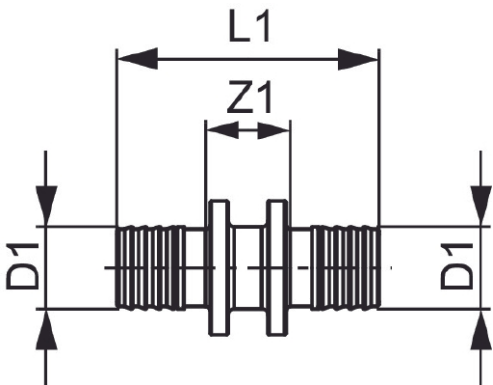

TECE Datablad

TECEflex skjøteunion, messing MS58

Opprettet: 2023-11-28

Revidert: 2024-10-24

TECE Produktdatablad - nb TECEflex skjøteunion, messing MS58

Mål (mm)

Følgende varenummer inngår i systemet

Art.nr	Dimensjon
5115859	16 mm
5115861	20 mm
5115862	25 mm
5115863	32 mm
5115714	40 mm
5115864	50 mm
5115865	63 mm